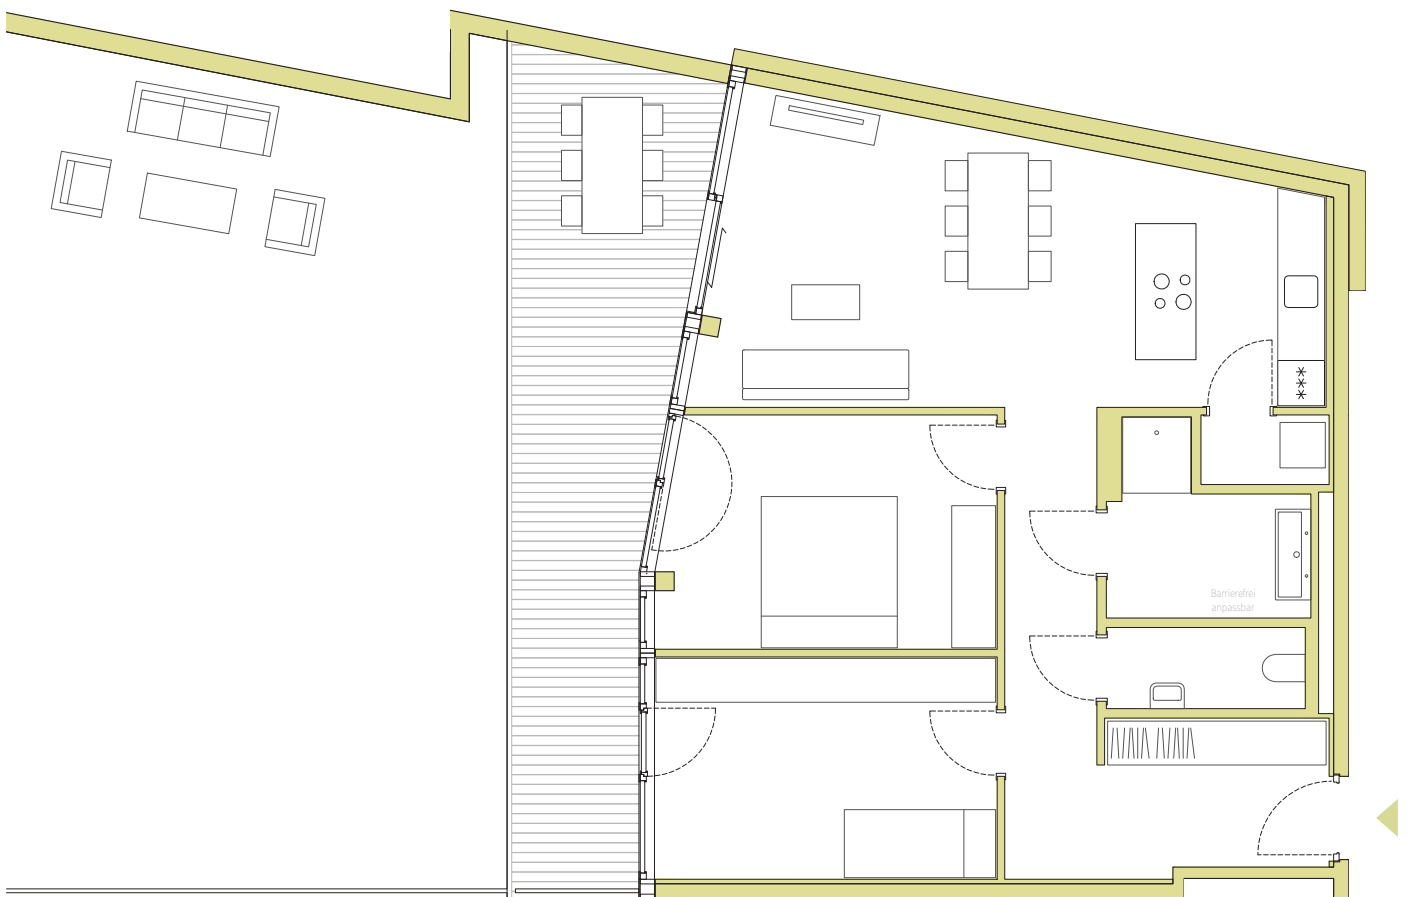

3 Zimmer **80,0 m²**

Vorraum	13,76 m ²
WC	2,83 m ²
Bad	5,36 m ²
Abstellraum	1,56 m ²
Zimmer 01	13,59 m ²
Zimmer 02	13,77 m ²
Kochen Essen Wohnen	29,12 m ²
Terrasse	23,21 m ²
Garten	113,18 m ²

GRILLPARZERSTRASSE

BERGMANNGASSE

RICHARD-WAGNER-GASSE

61AE001