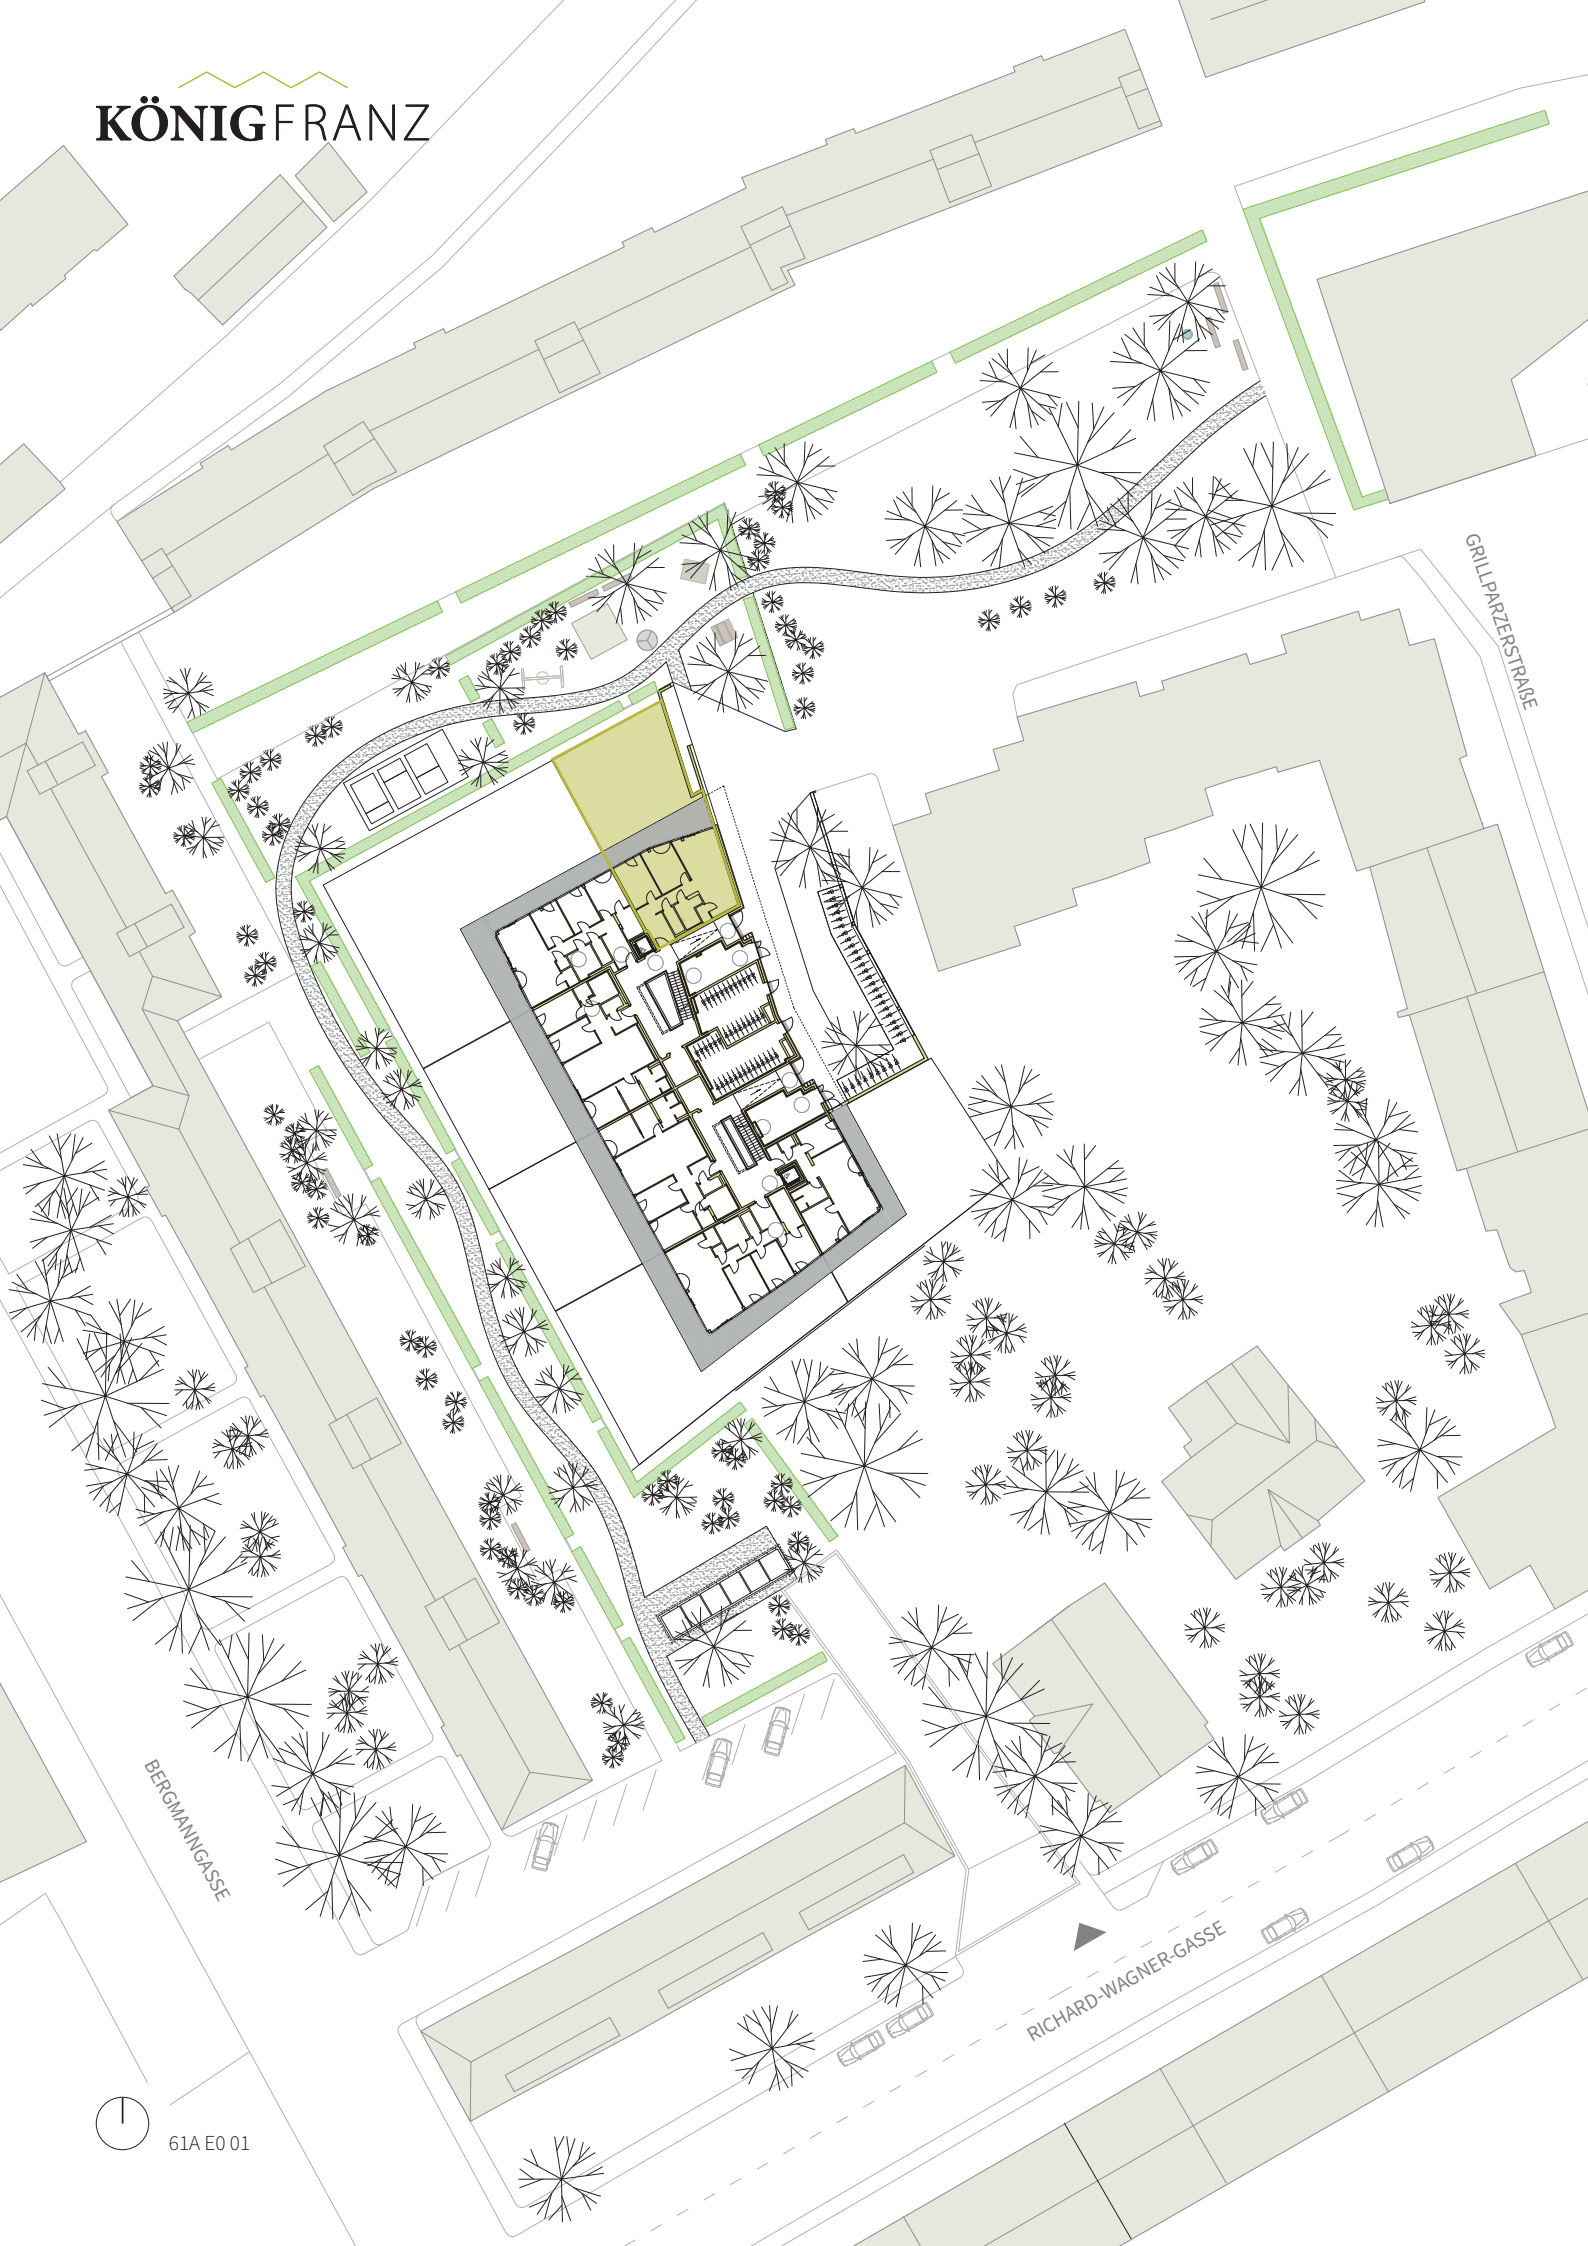

3 Zimmer **80,0 m²**

Vorraum	13,76 m ²
WC	2,83 m ²
Bad	5,36 m ²
Abstellraum	1,56 m ²
Zimmer 01	13,59 m ²
Zimmer 02	13,77 m ²
Kochen Essen Wohnen	29,12 m ²
Terrasse	23,21 m ²
Garten	113,18 m ²

GRILLPARZERSTRASSE

BERGMANNGASSE

RICHARD-WAGNER-GASSE

61AE001