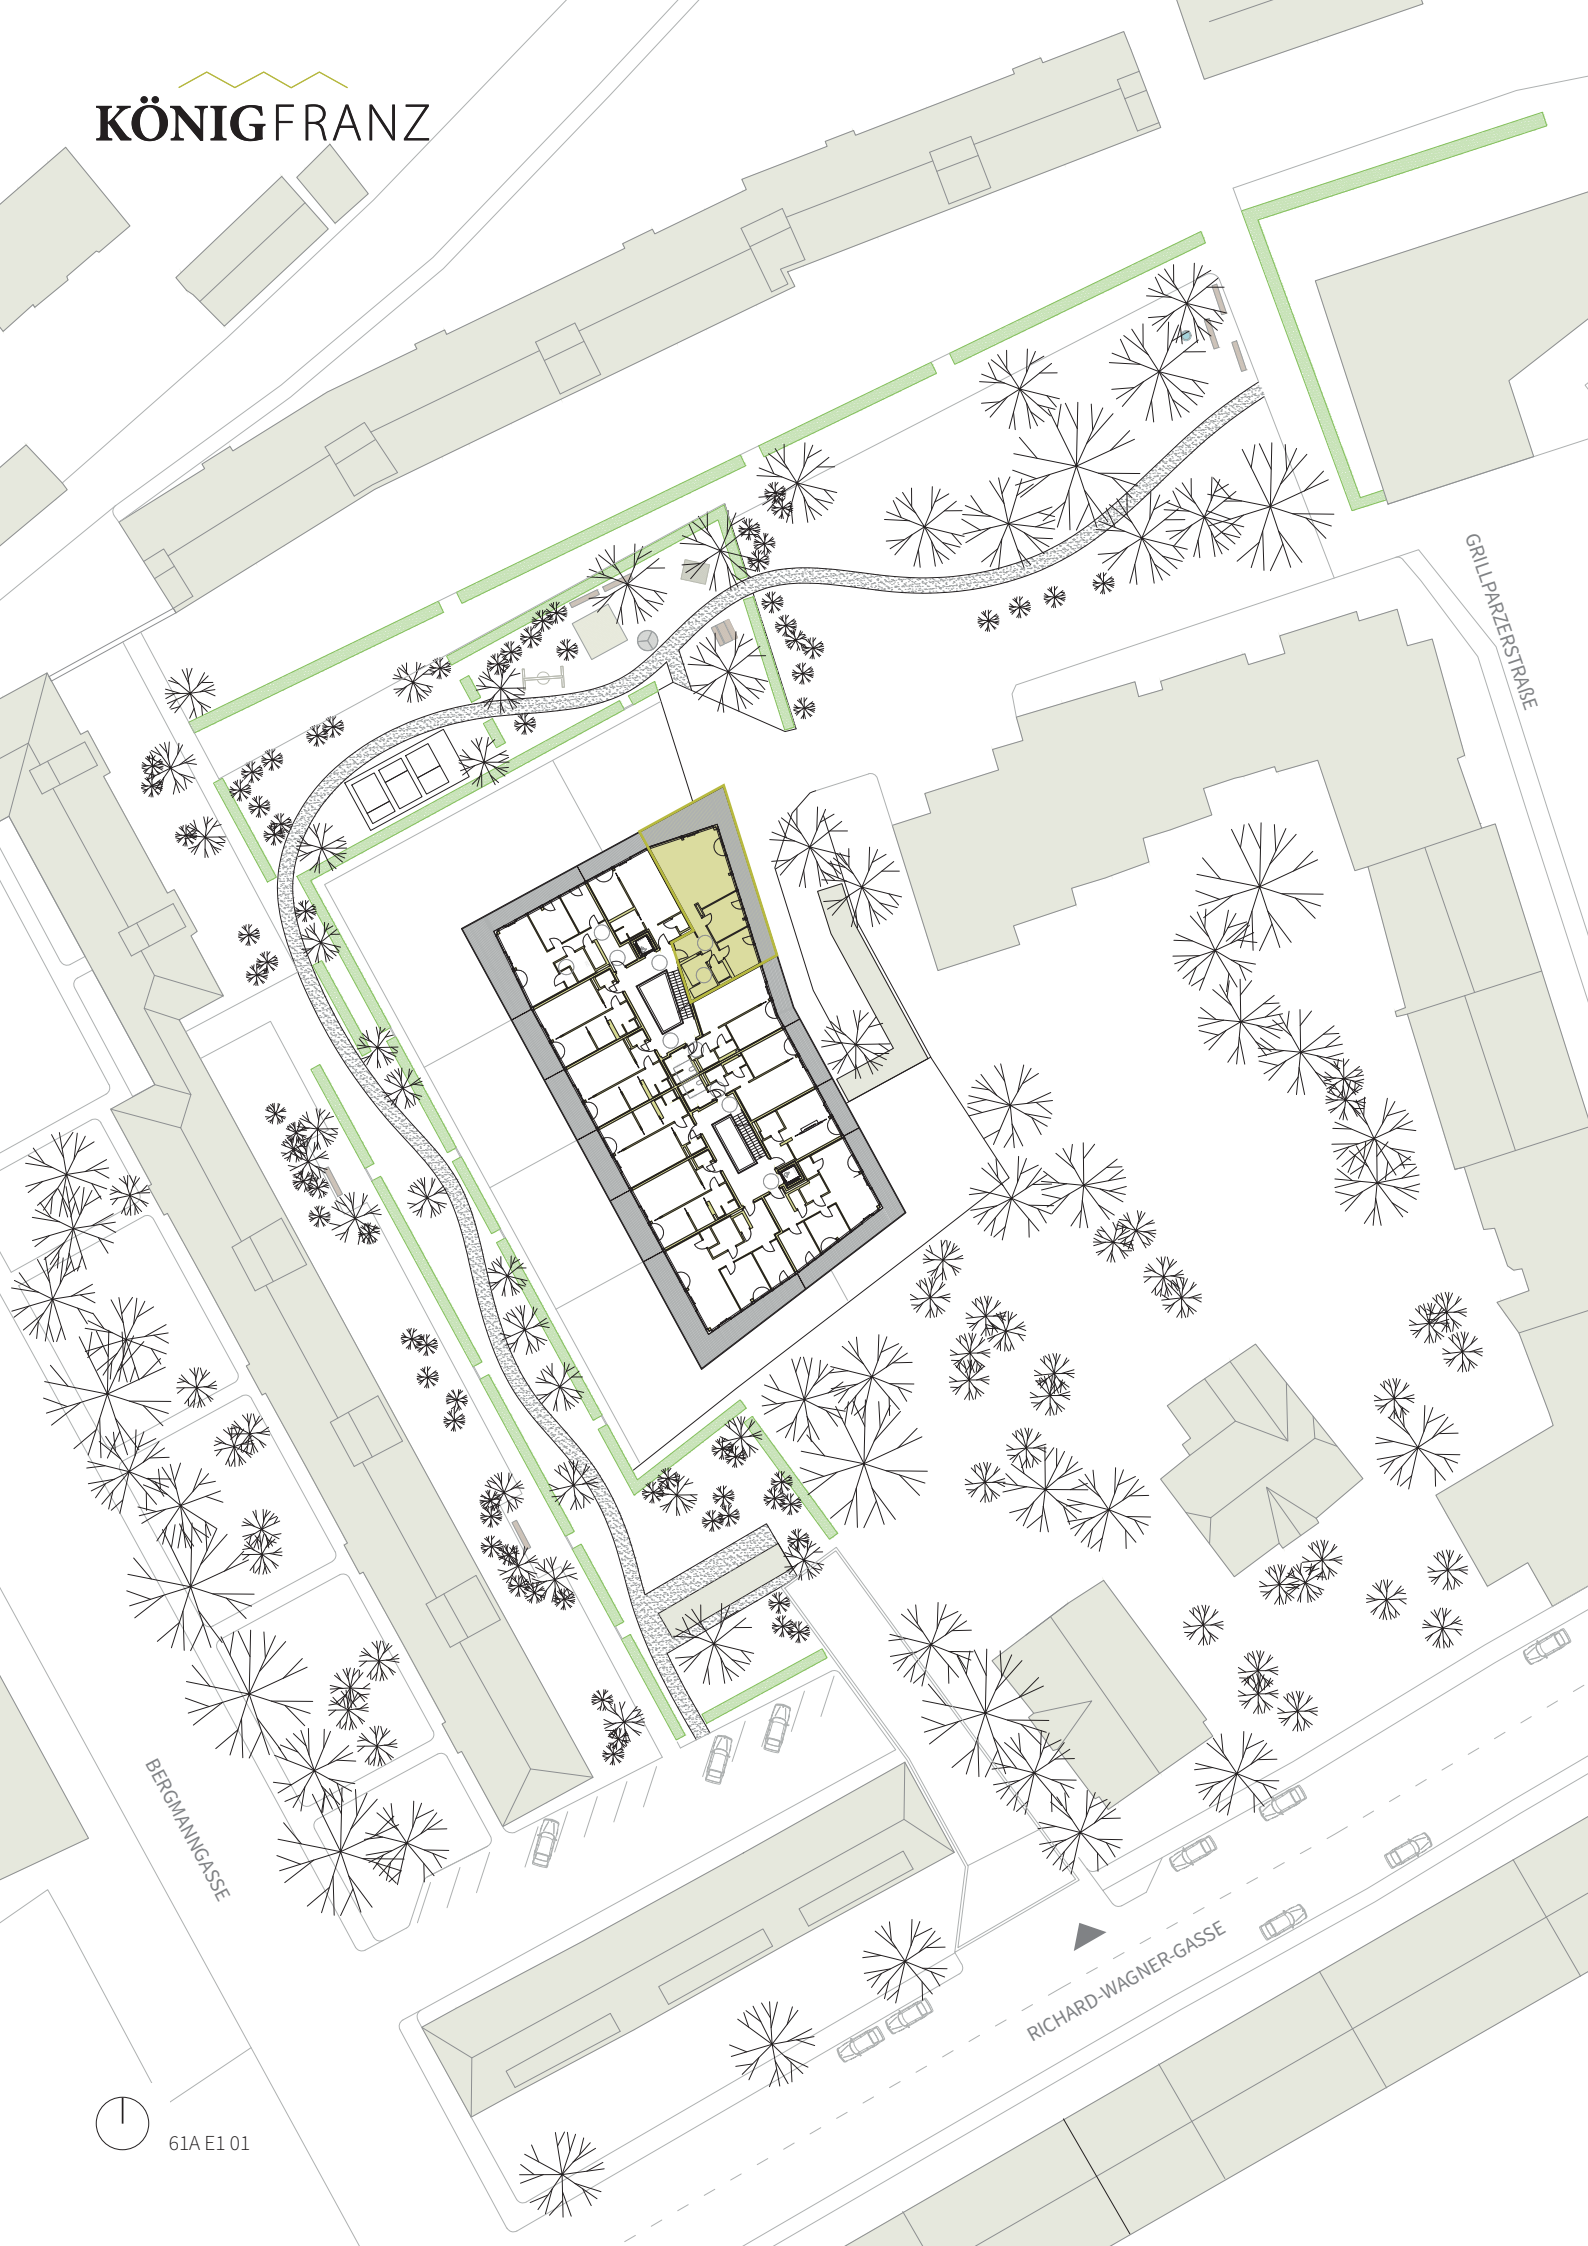

3 Zimmer **91,3 m²**

Vorraum	12,29 m ²
WC	2,20 m ²
Bad	8,23 m ²
Zimmer 01	11,74 m ²
Zimmer 02	13,38 m ²
Kochen Essen Wohnen	43,43 m ²
Terrasse	45,49 m ²

GRILLPARZERSTRASSE

BERGMANGASSE

RICHARD-WAGNER-GASSE

61AE1 01