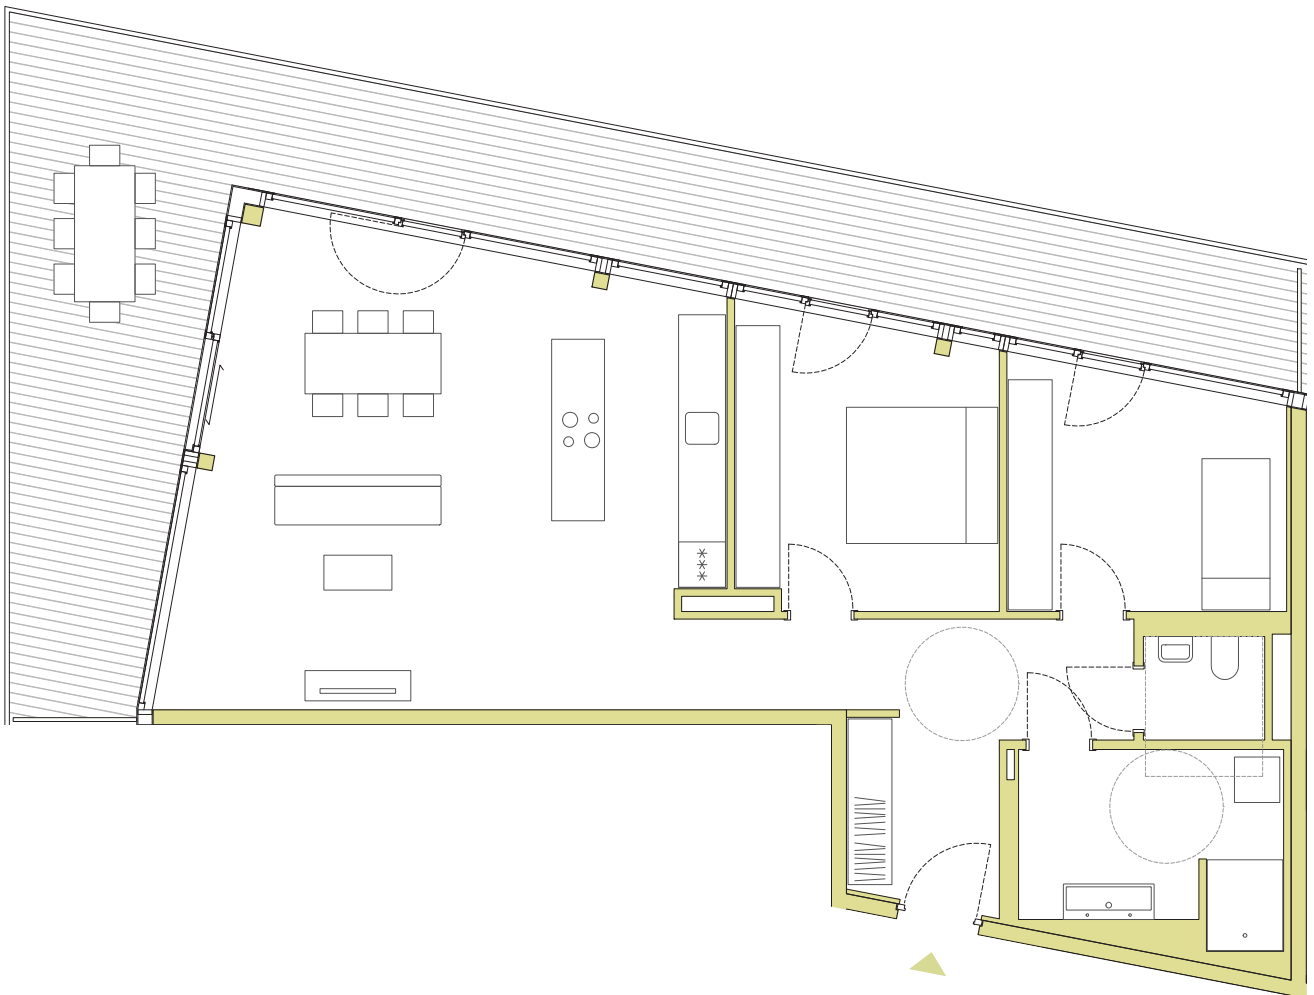

3 Zimmer **91,3 m²**

Vorraum	12,29 m ²
WC	2,20 m ²
Bad	8,23 m ²
Zimmer 01	11,74 m ²
Zimmer 02	13,38 m ²
Kochen Essen Wohnen	43,43 m ²
Terrasse	45,49 m ²

GRILLPARZERSTRASSE

BERGMANGASSE

RICHARD-WAGNER-GASSE