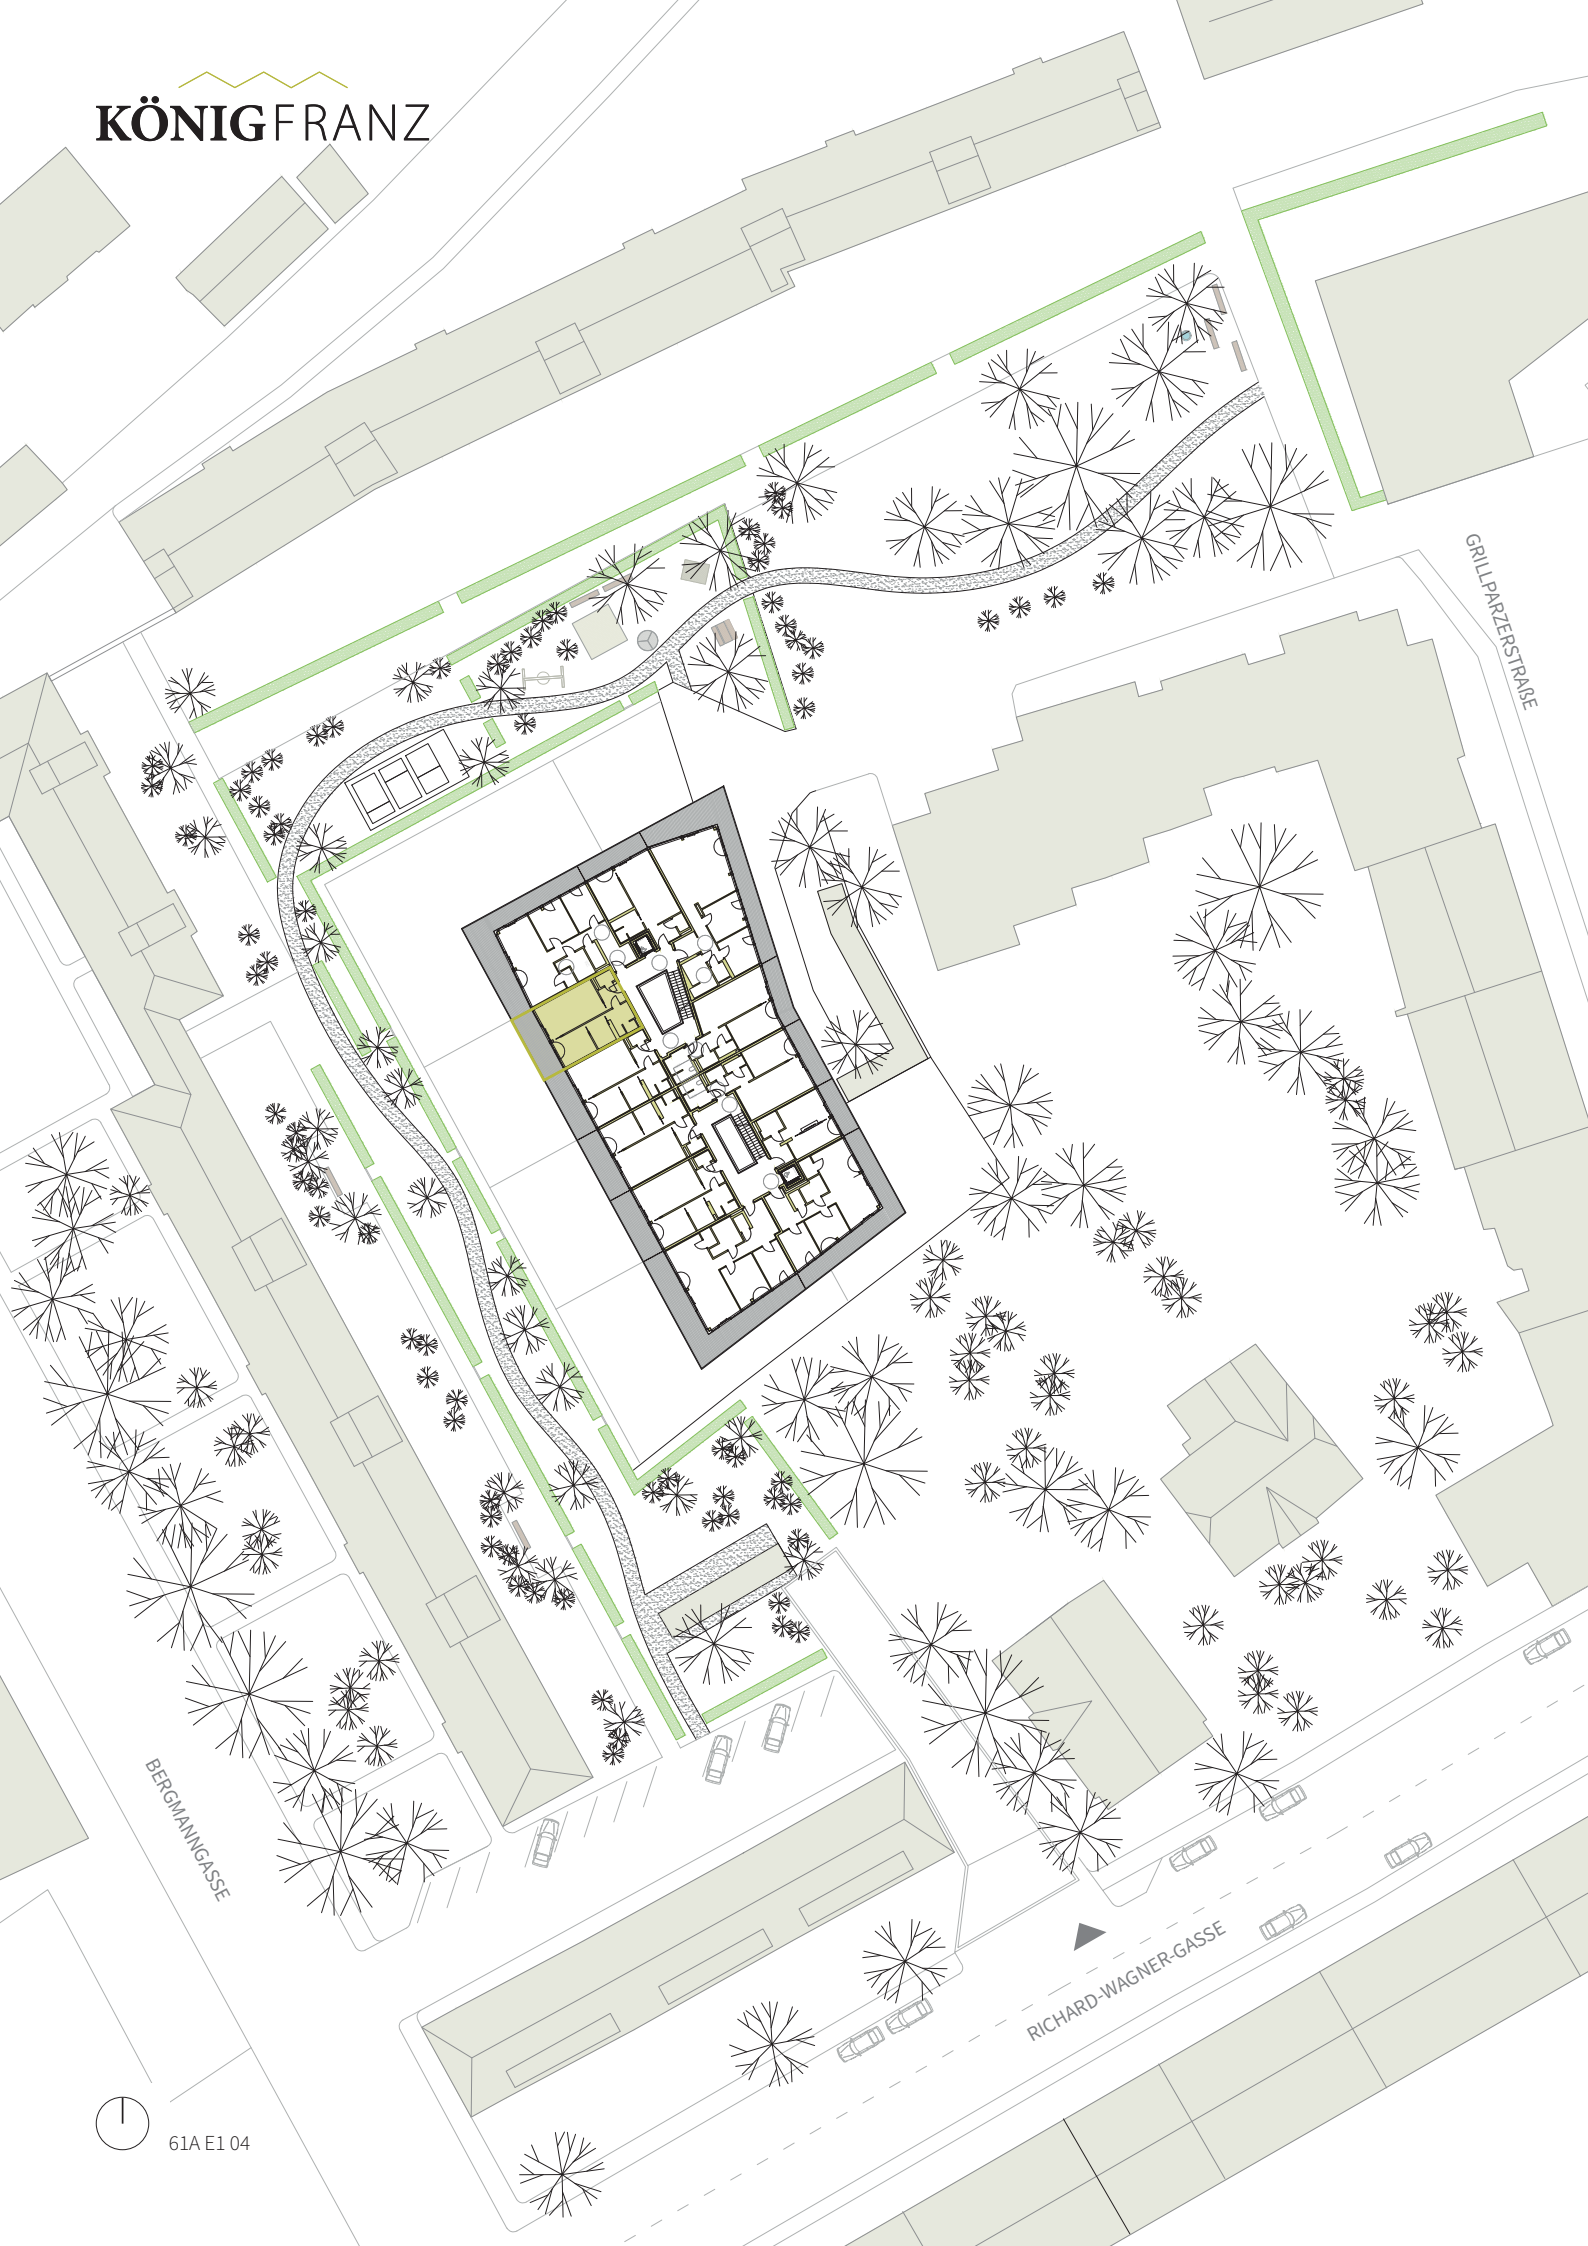

2 Zimmer **50,4 m²**

Vorraum	4,37 m ²
WC	1,91 m ²
Bad	6,14 m ²
Schrankraum	5,60 m ²
Zimmer	10,30 m ²
Kochen Essen Wohnen	22,04 m ²
Terrasse	14,36 m ²

GRILLPARZERSTRASSE

BERGMANNSGASSE

RICHARD-WAGNER-GASSE

61AE1 04