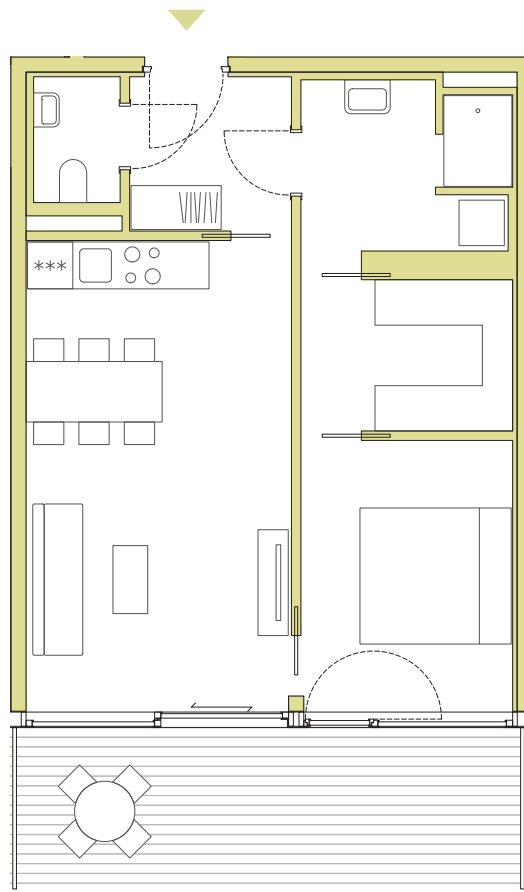

2 Zimmer **50,4 m²**

Vorraum	4,37 m ²
WC	1,91 m ²
Bad	6,14 m ²
Schrankraum	5,60 m ²
Zimmer	10,30 m ²
Kochen Essen Wohnen	22,04 m ²
Terrasse	14,36 m ²

GRILLPARZERSTRASSE

BERGMANNSGASSE

RICHARD-WAGNER-GASSE