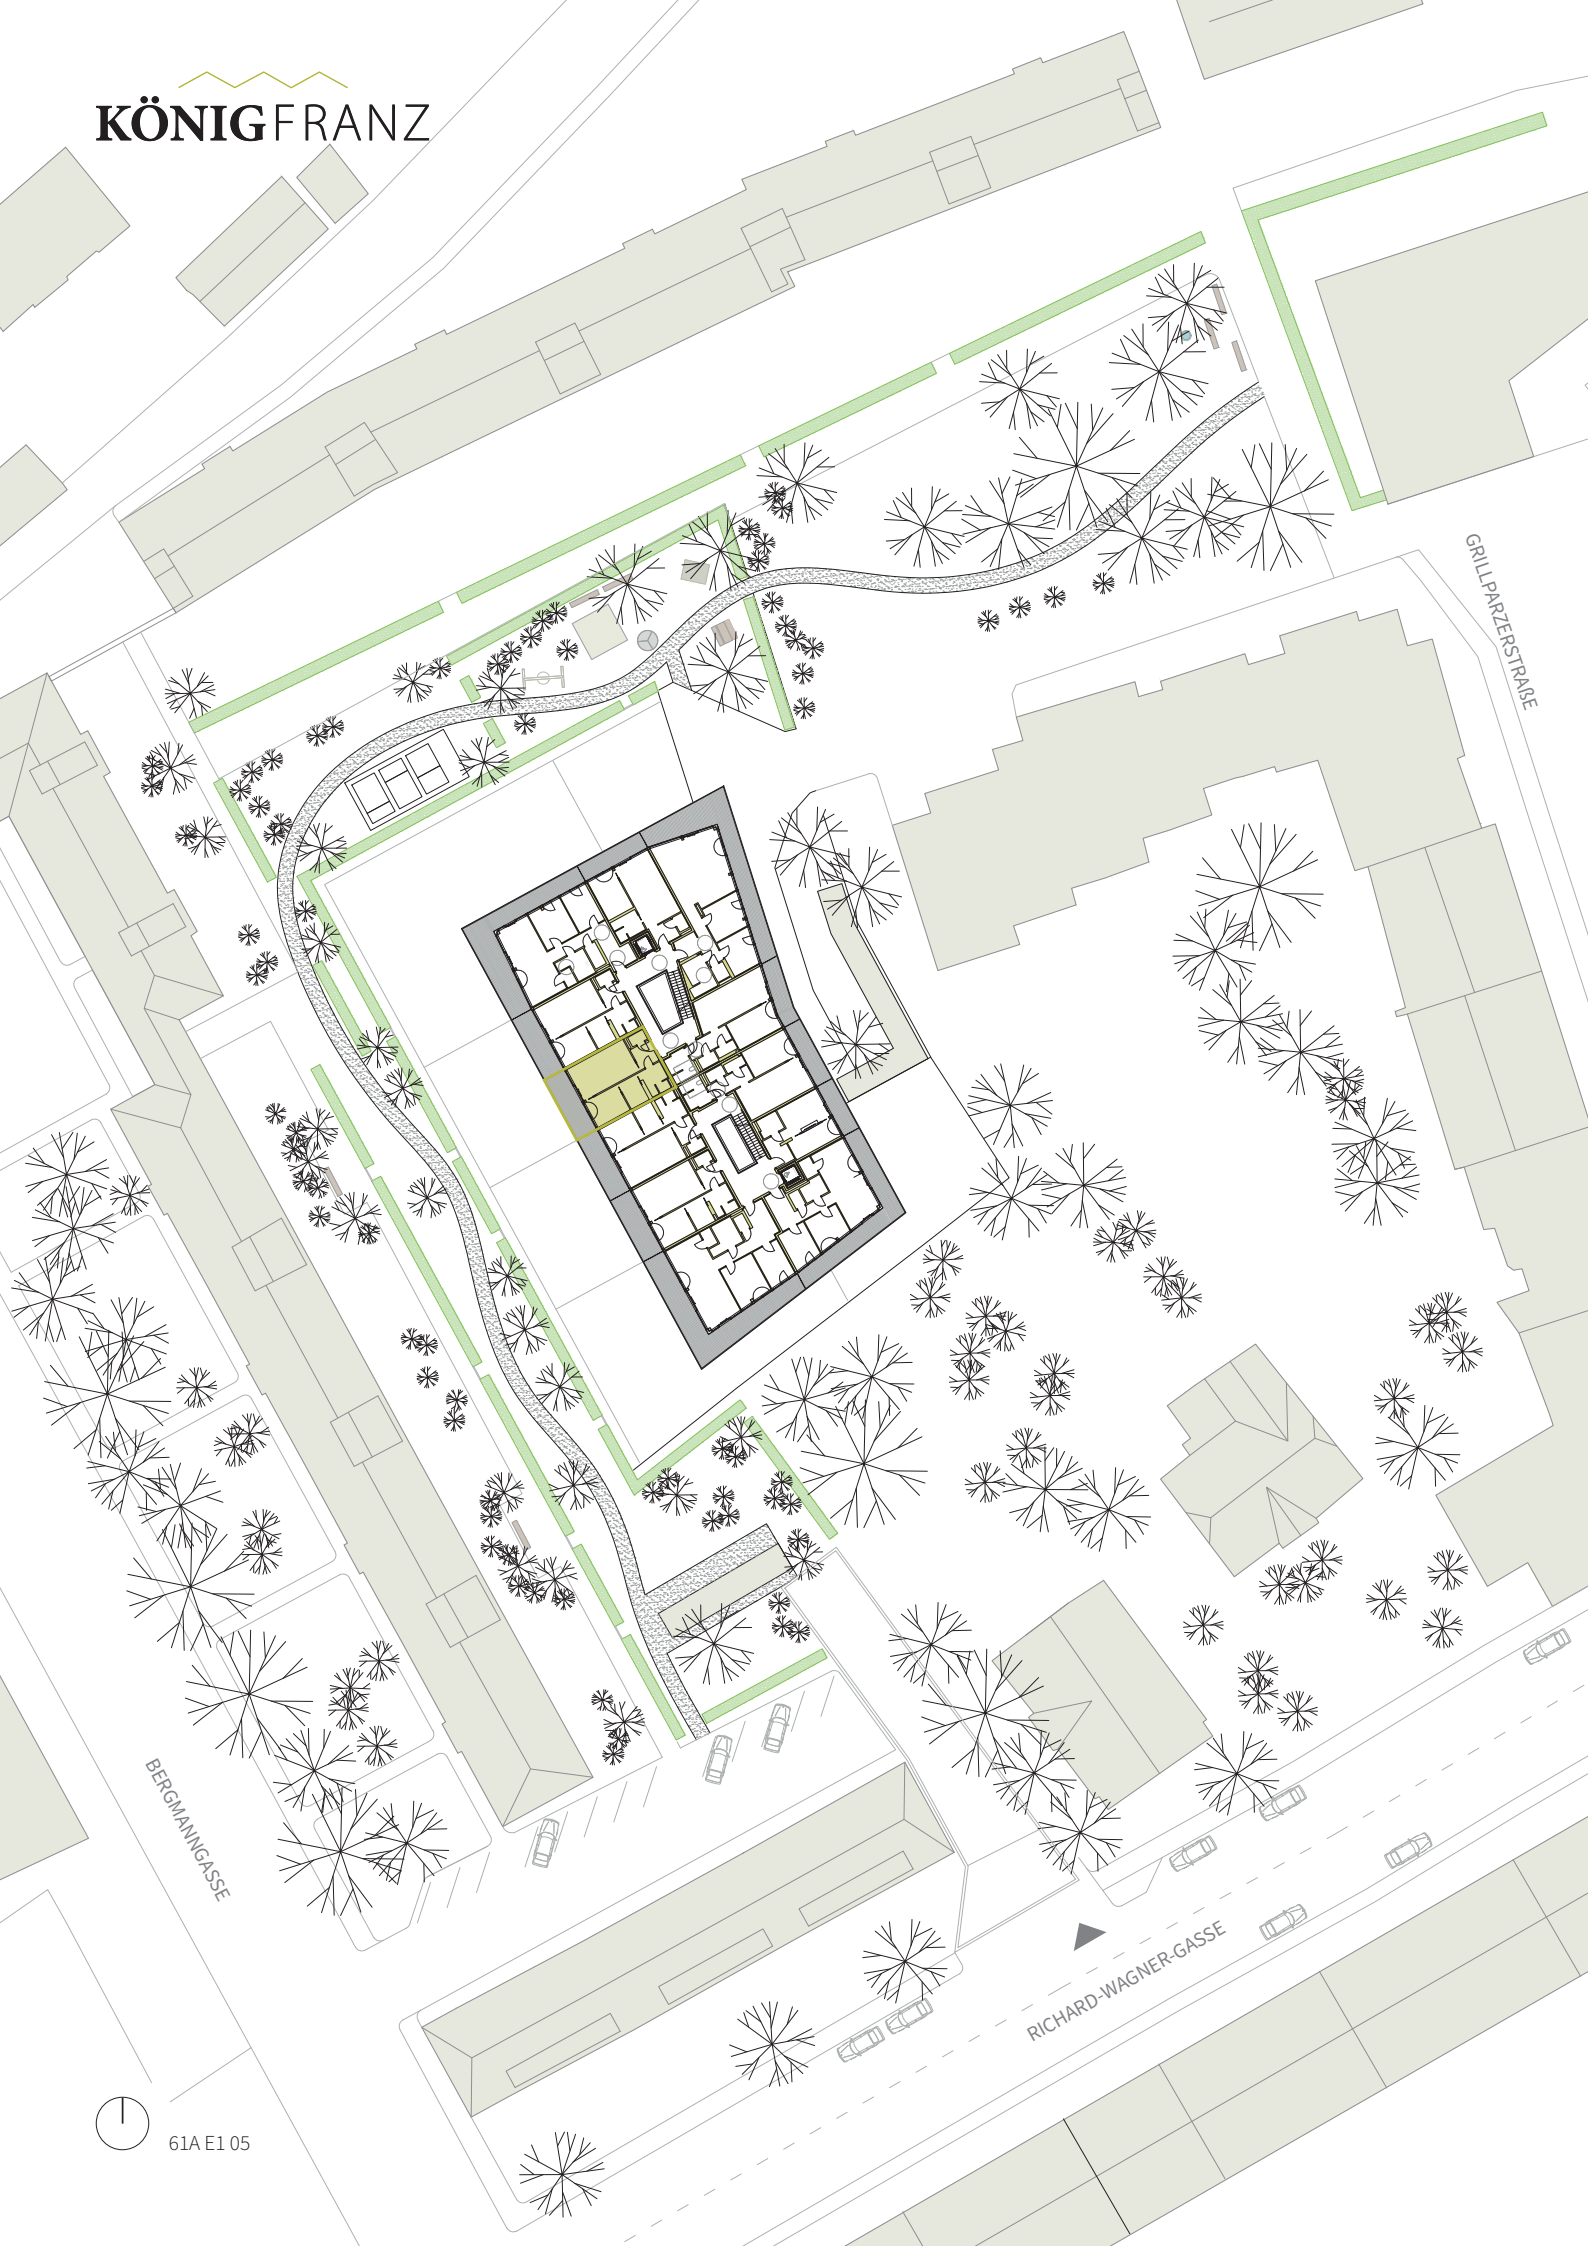

2 Zimmer **50,5 m²**

Vorraum	4,57 m ²
WC	1,76 m ²
Bad	6,16 m ²
Schrankraum	5,60 m ²
Zimmer	10,30 m ²
Kochen Essen Wohnen	22,10 m ²
Terrasse	14,33 m ²

GRILLPARZERSTRASSE

BERGMANNSGASSE

RICHARD-WAGNER-GASSE

61AE1 05