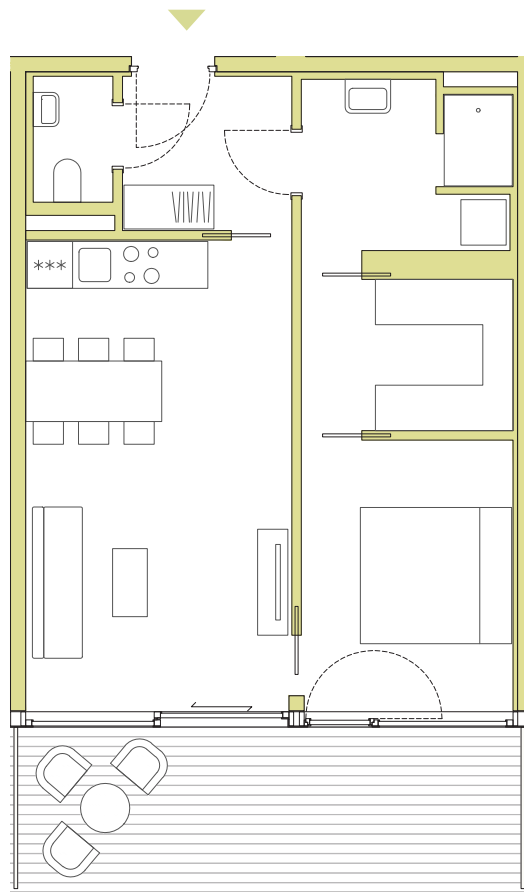

2 Zimmer **50,5 m²**

Vorraum	4,57 m ²
WC	1,76 m ²
Bad	6,16 m ²
Schrankraum	5,60 m ²
Zimmer	10,30 m ²
Kochen Essen Wohnen	22,10 m ²
Terrasse	14,33 m ²

GRILLPARZERSTRASSE

BERGMANNSGASSE

RICHARD-WAGNER-GASSE