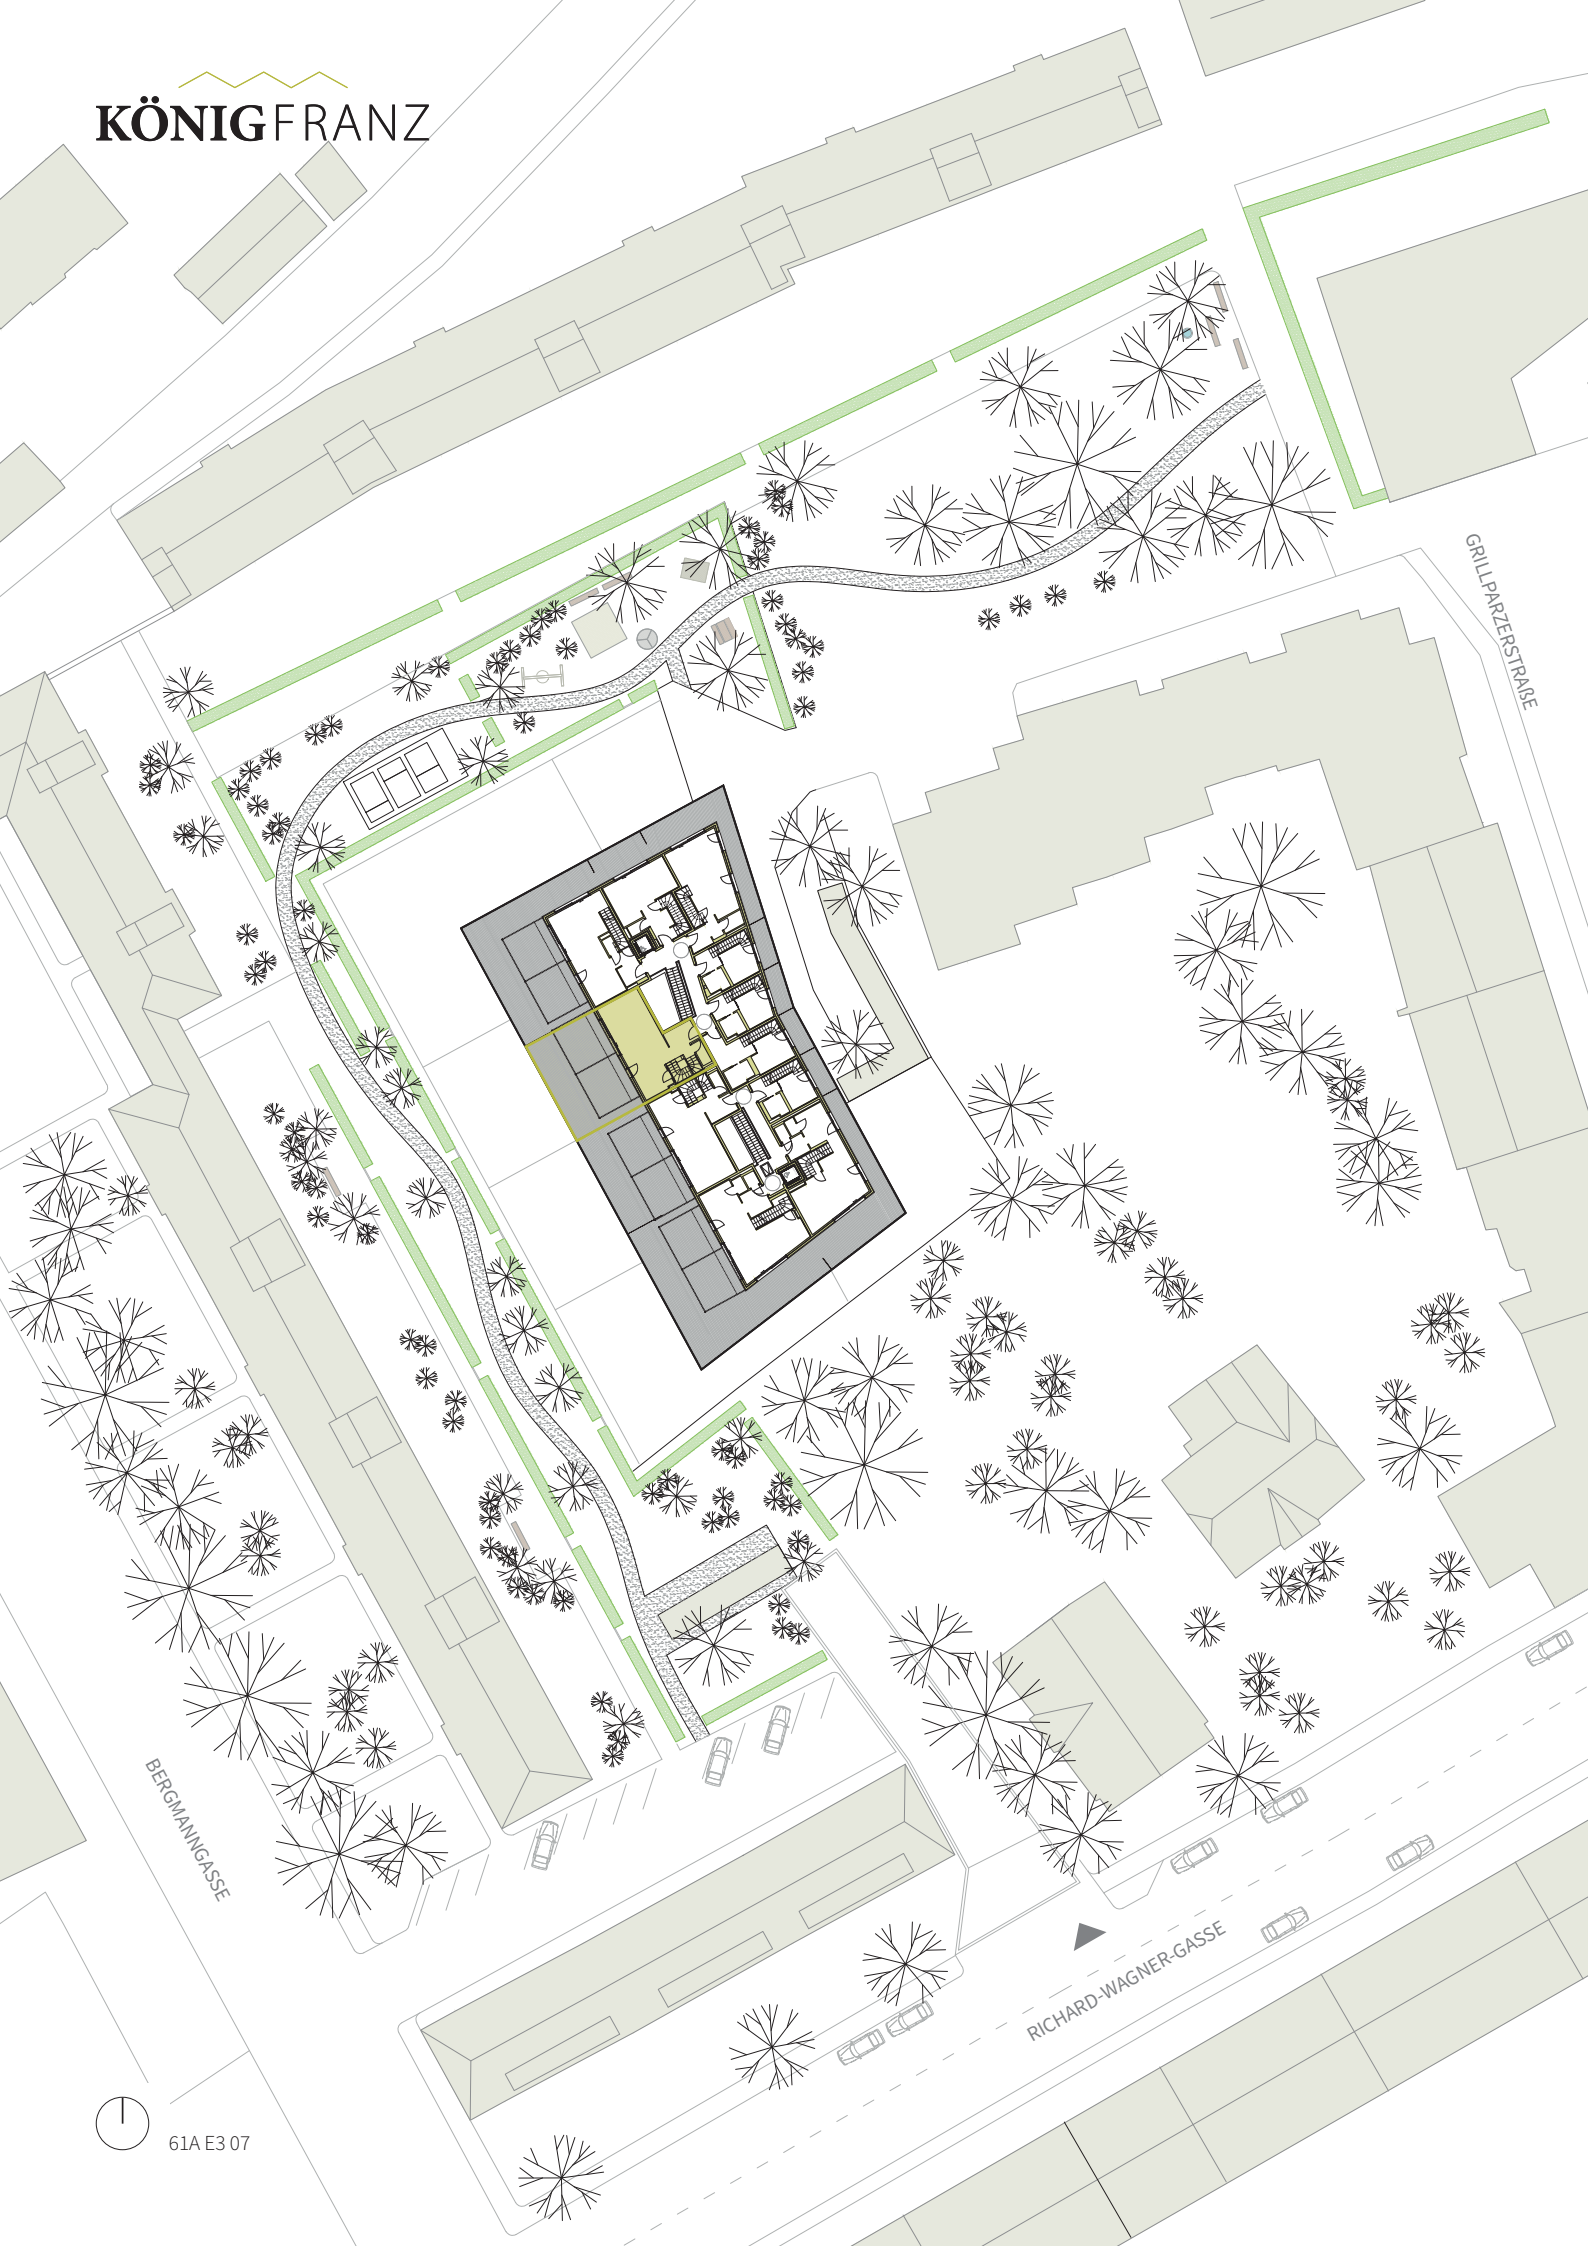

4 Zimmer **103,9 m<sup>2</sup>**

Vorraum	7,94 m <sup>2</sup>
WC	2,41 m <sup>2</sup>
Abstellraum	5,29 m <sup>2</sup>
Bad	6,17 m <sup>2</sup>
Gang	4,50 m <sup>2</sup>
Zimmer 01	10,48 m <sup>2</sup>
Zimmer 02	10,01 m <sup>2</sup>
Zimmer 03	15,40 m <sup>2</sup>
Kochen Essen Wohnen	41,66 m <sup>2</sup>
Terrasse	77,61 m <sup>2</sup>

GRILLPARZERSTRASSE

BERGMANNSGASSE

RICHARD-WAGNER-GASSE

61AE3 07