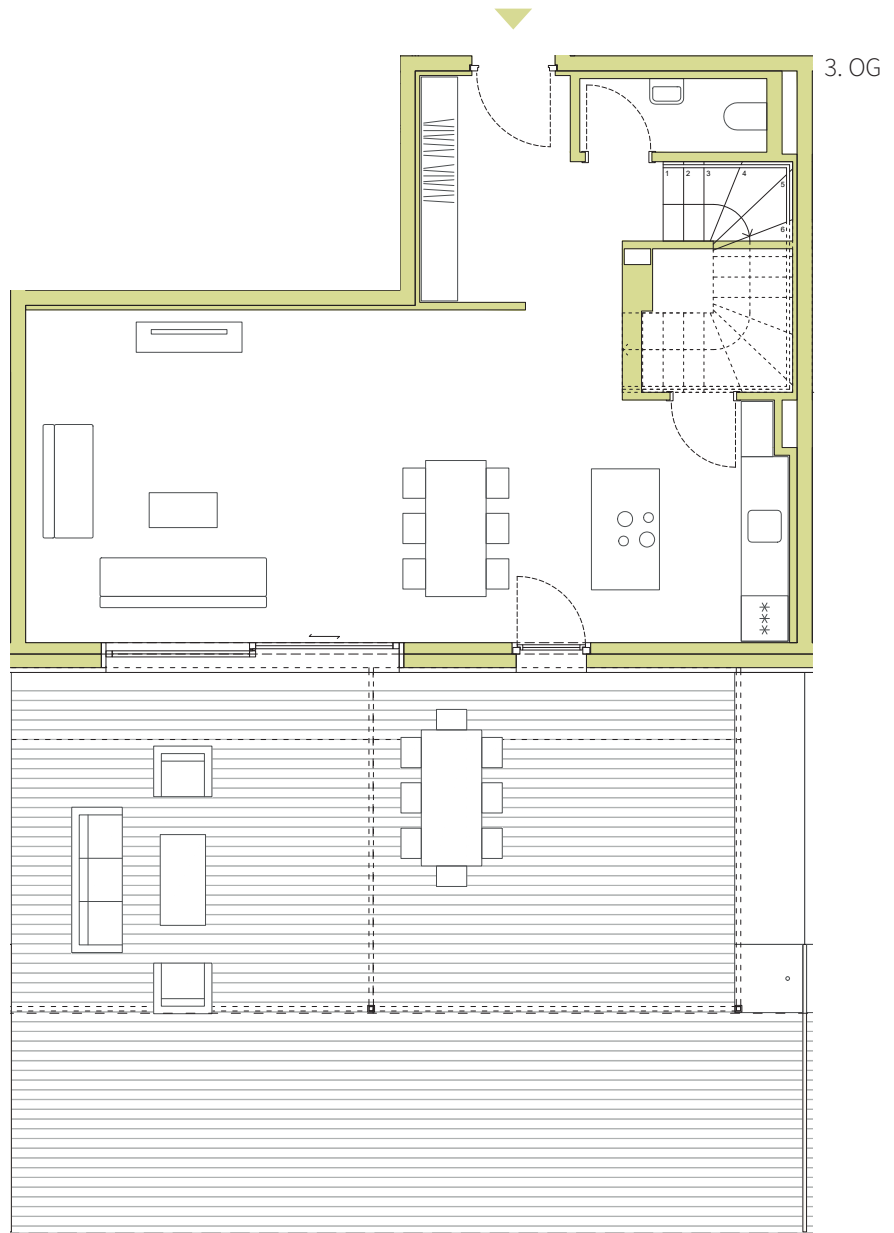

4 Zimmer **103,9 m<sup>2</sup>**

Vorraum	7,94 m <sup>2</sup>
WC	2,41 m <sup>2</sup>
Abstellraum	5,29 m <sup>2</sup>
Bad	6,17 m <sup>2</sup>
Gang	4,50 m <sup>2</sup>
Zimmer 01	10,48 m <sup>2</sup>
Zimmer 02	10,01 m <sup>2</sup>
Zimmer 03	15,40 m <sup>2</sup>
Kochen Essen Wohnen	41,66 m <sup>2</sup>
Terrasse	77,61 m <sup>2</sup>