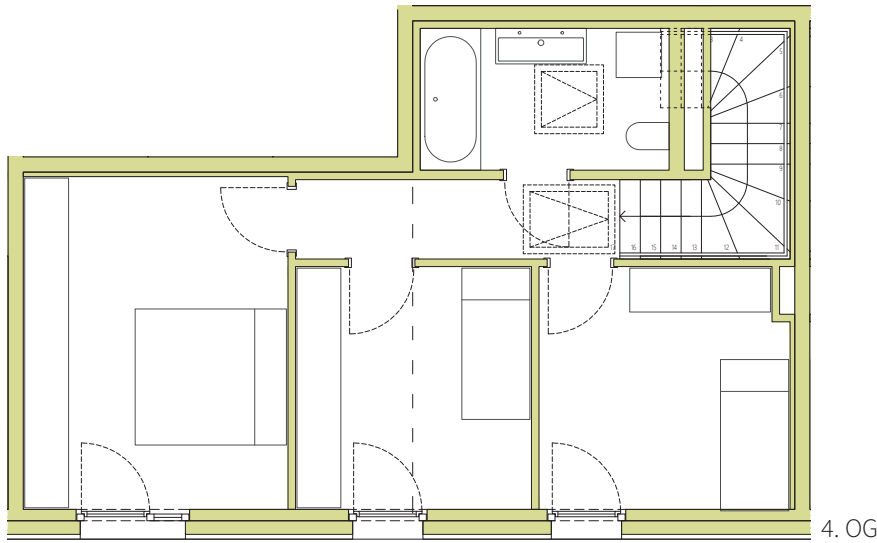

4 Zimmer **103,9 m<sup>2</sup>**

Vorraum	7,94 m <sup>2</sup>
WC	2,41 m <sup>2</sup>
Abstellraum	5,29 m <sup>2</sup>
Bad	6,17 m <sup>2</sup>
Gang	4,50 m <sup>2</sup>
Zimmer 01	10,48 m <sup>2</sup>
Zimmer 02	10,01 m <sup>2</sup>
Zimmer 03	15,40 m <sup>2</sup>
Kochen Essen Wohnen	41,66 m <sup>2</sup>
Terrasse	77,61 m <sup>2</sup>