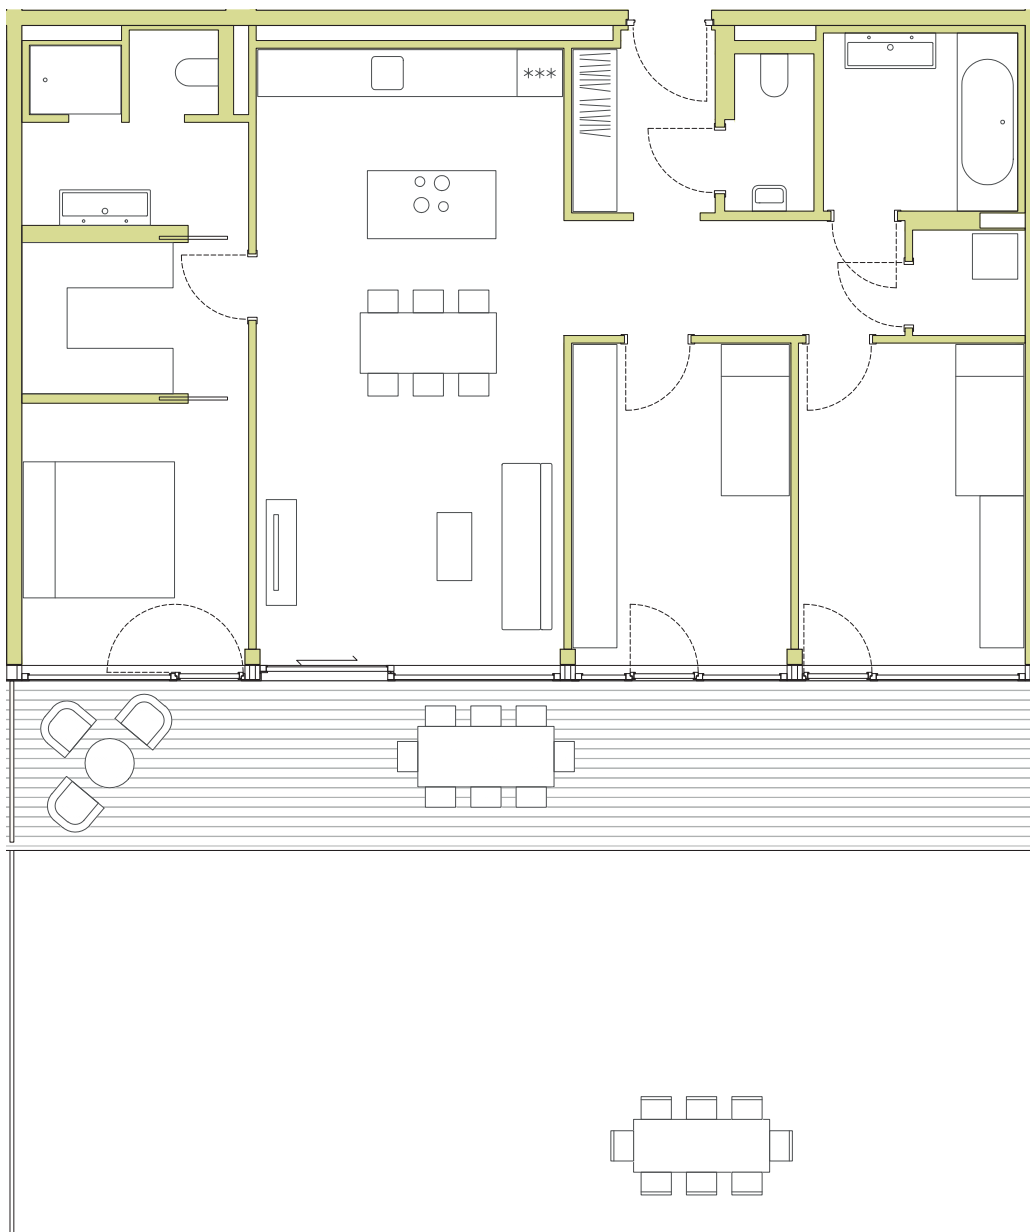

4 Zimmer **104,3 m²**

Vorraum	11,39 m ²
WC	2,34 m ²
Bad 01	6,05 m ²
Abstellraum	2,08 m ²
Bad 02	6,76 m ²
Schrankraum	6,00 m ²
Zimmer 01	13,04 m ²
Zimmer 02	12,59 m ²
Zimmer 03	10,66 m ²
Kochen Essen Wohnen	33,40 m ²
Terrasse	30,29 m ²
Garten	130,95 m ²

BERGMANNGASSE

RICHARD-WAGNER-GASSE

GRILLPARZERSTRASSE