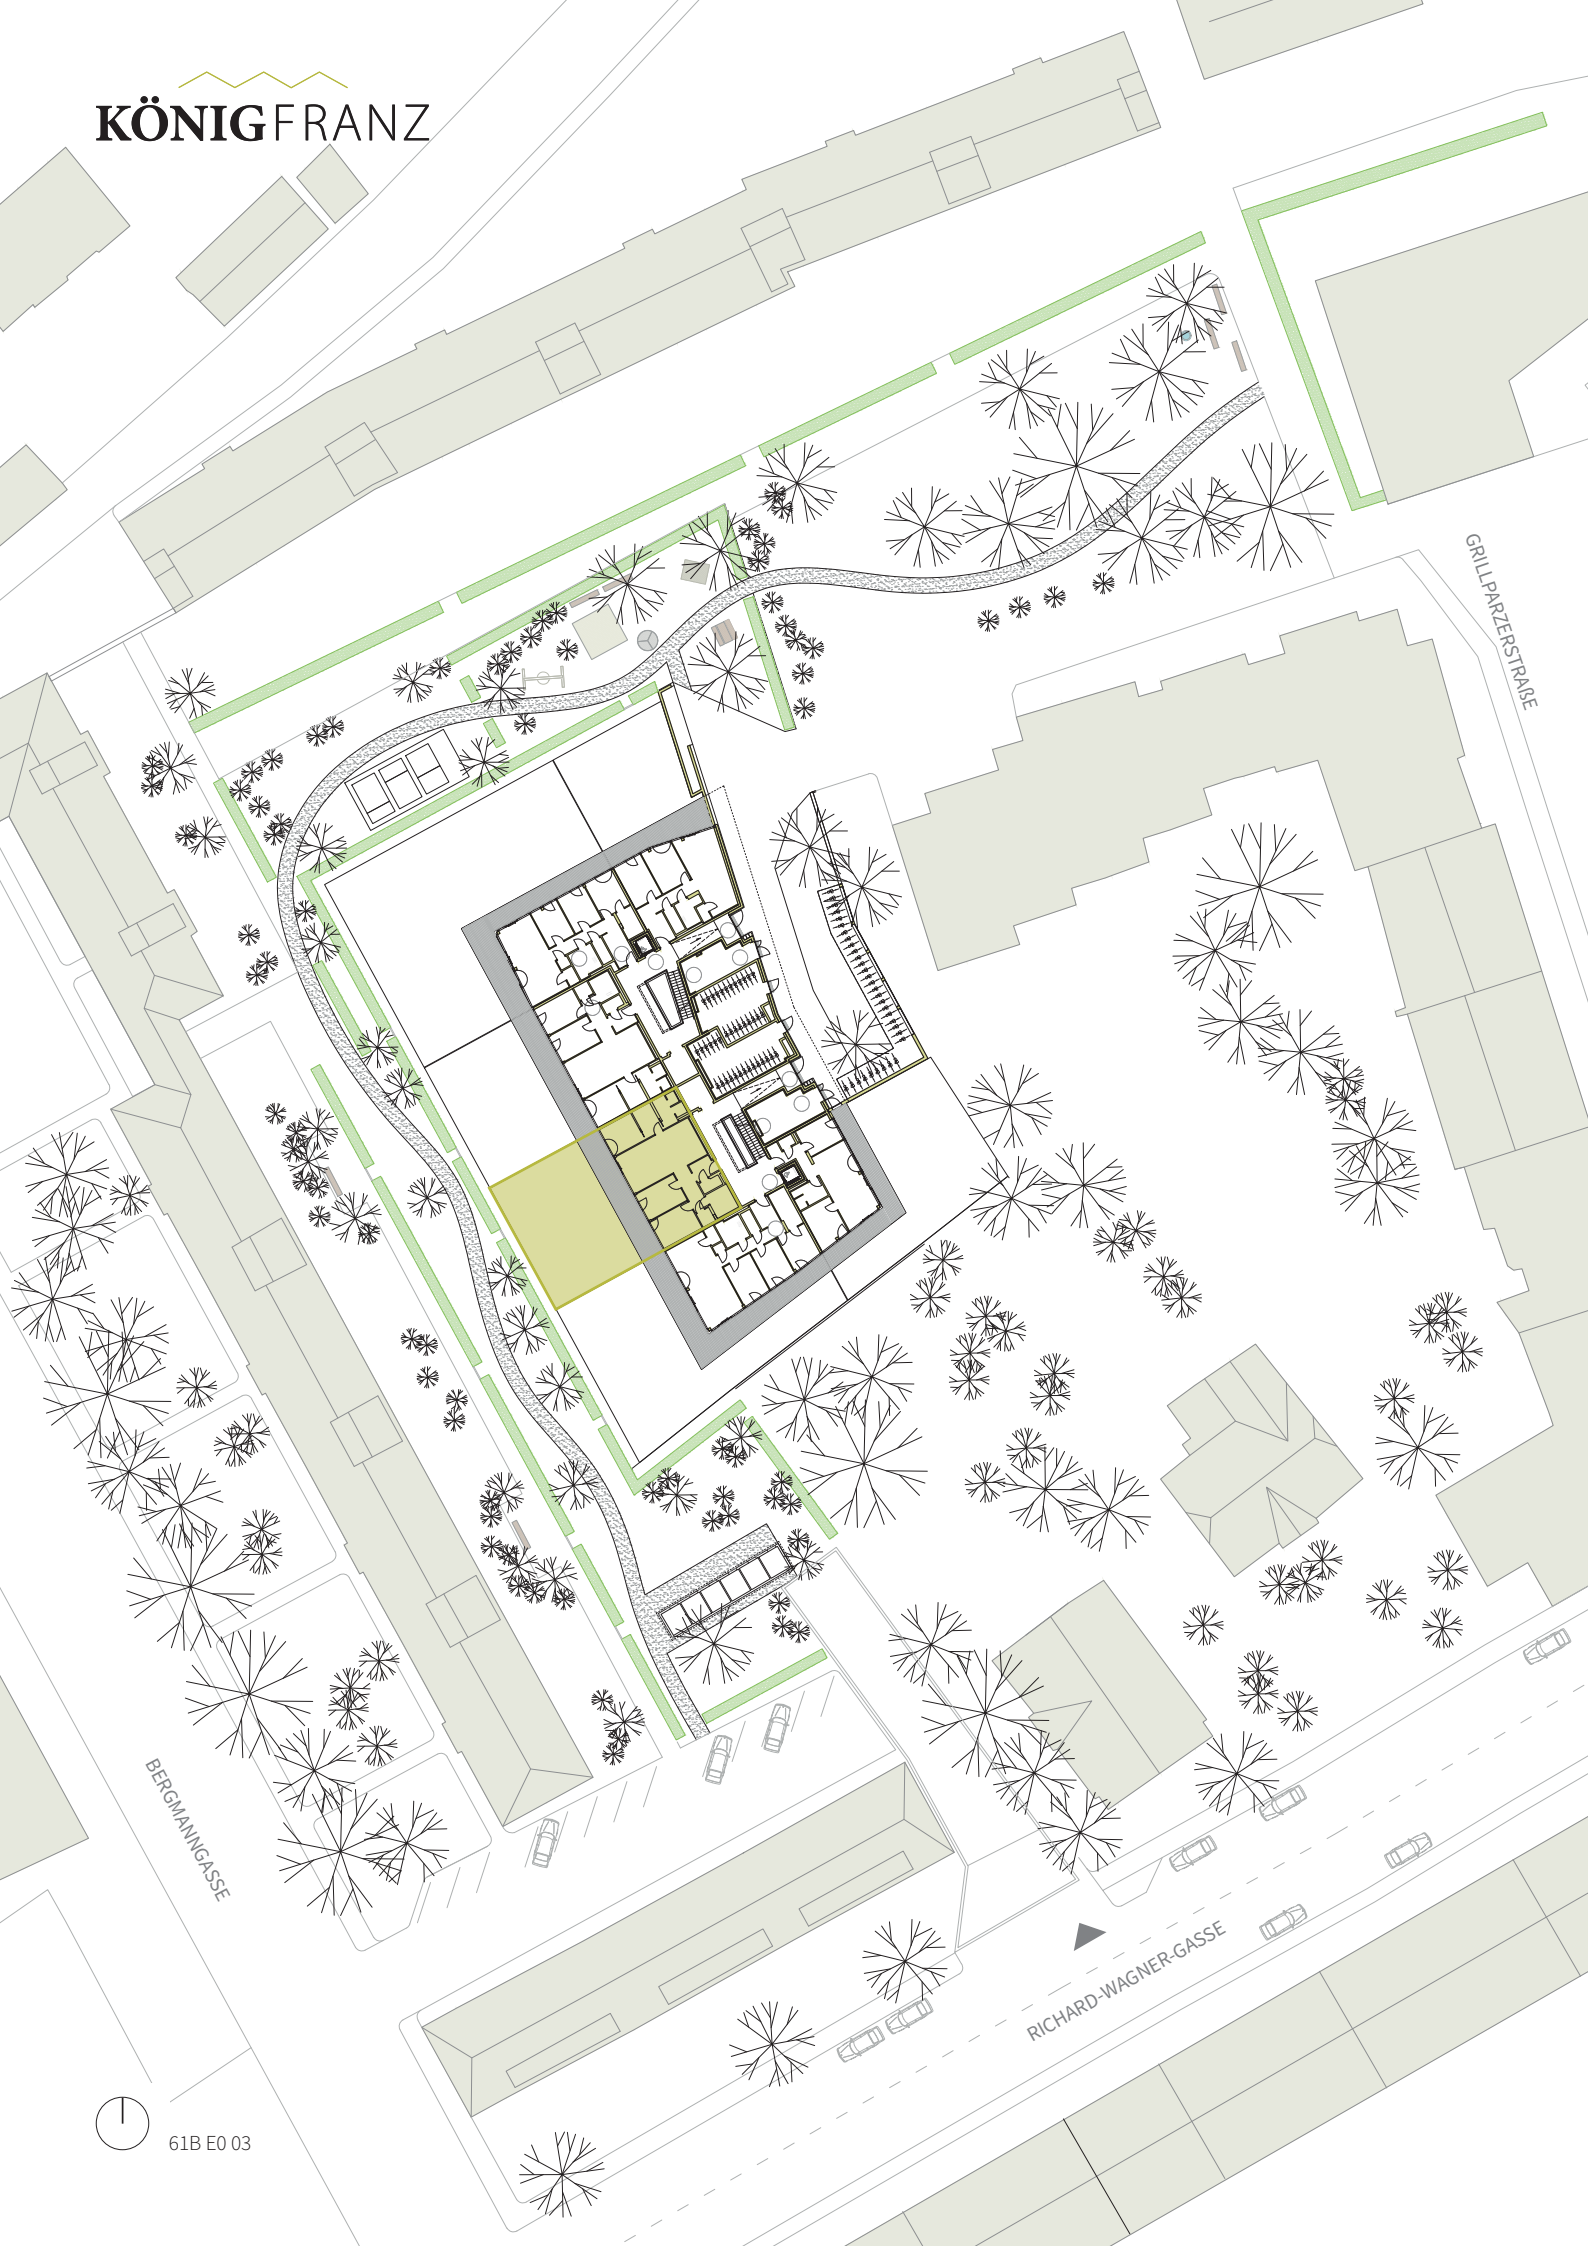

4 Zimmer **104,3 m²**

Vorraum	11,39 m ²
WC	2,34 m ²
Bad 01	6,05 m ²
Abstellraum	2,08 m ²
Bad 02	6,76 m ²
Schrankraum	6,00 m ²
Zimmer 01	13,04 m ²
Zimmer 02	12,59 m ²
Zimmer 03	10,66 m ²
Kochen Essen Wohnen	33,40 m ²
Terrasse	30,29 m ²
Garten	130,95 m ²

BERGMANNGASSE

RICHARD-WAGNER-GASSE

GRILLPARZERSTRASSE