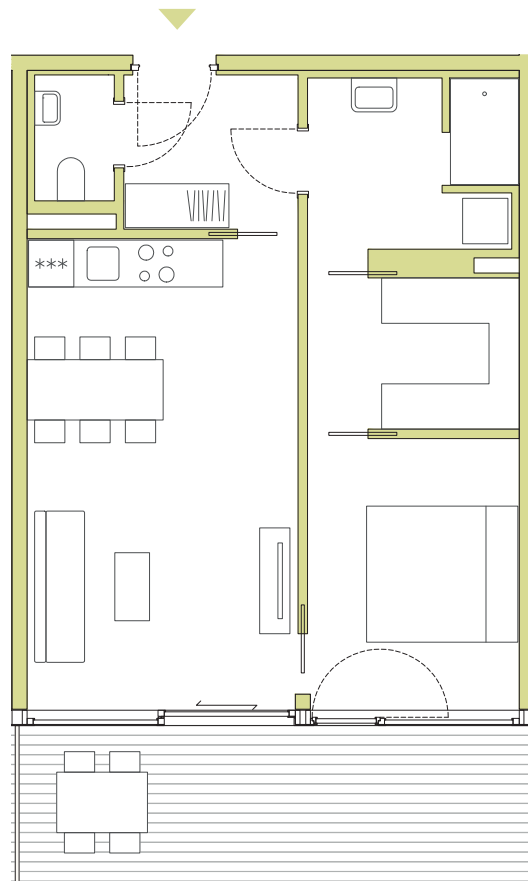

2 Zimmer **51,2 m²**

Vorraum	4,70 m ²
WC	1,76 m ²
Bad	6,30 m ²
Schrankraum	5,60 m ²
Zimmer	10,30 m ²
Kochen Essen Wohnen	22,51 m ²
Terrasse	14,52 m ²

GRILLPARZERSTRASSE

BERGMANNSGASSE

RICHARD-WAGNER-GASSE