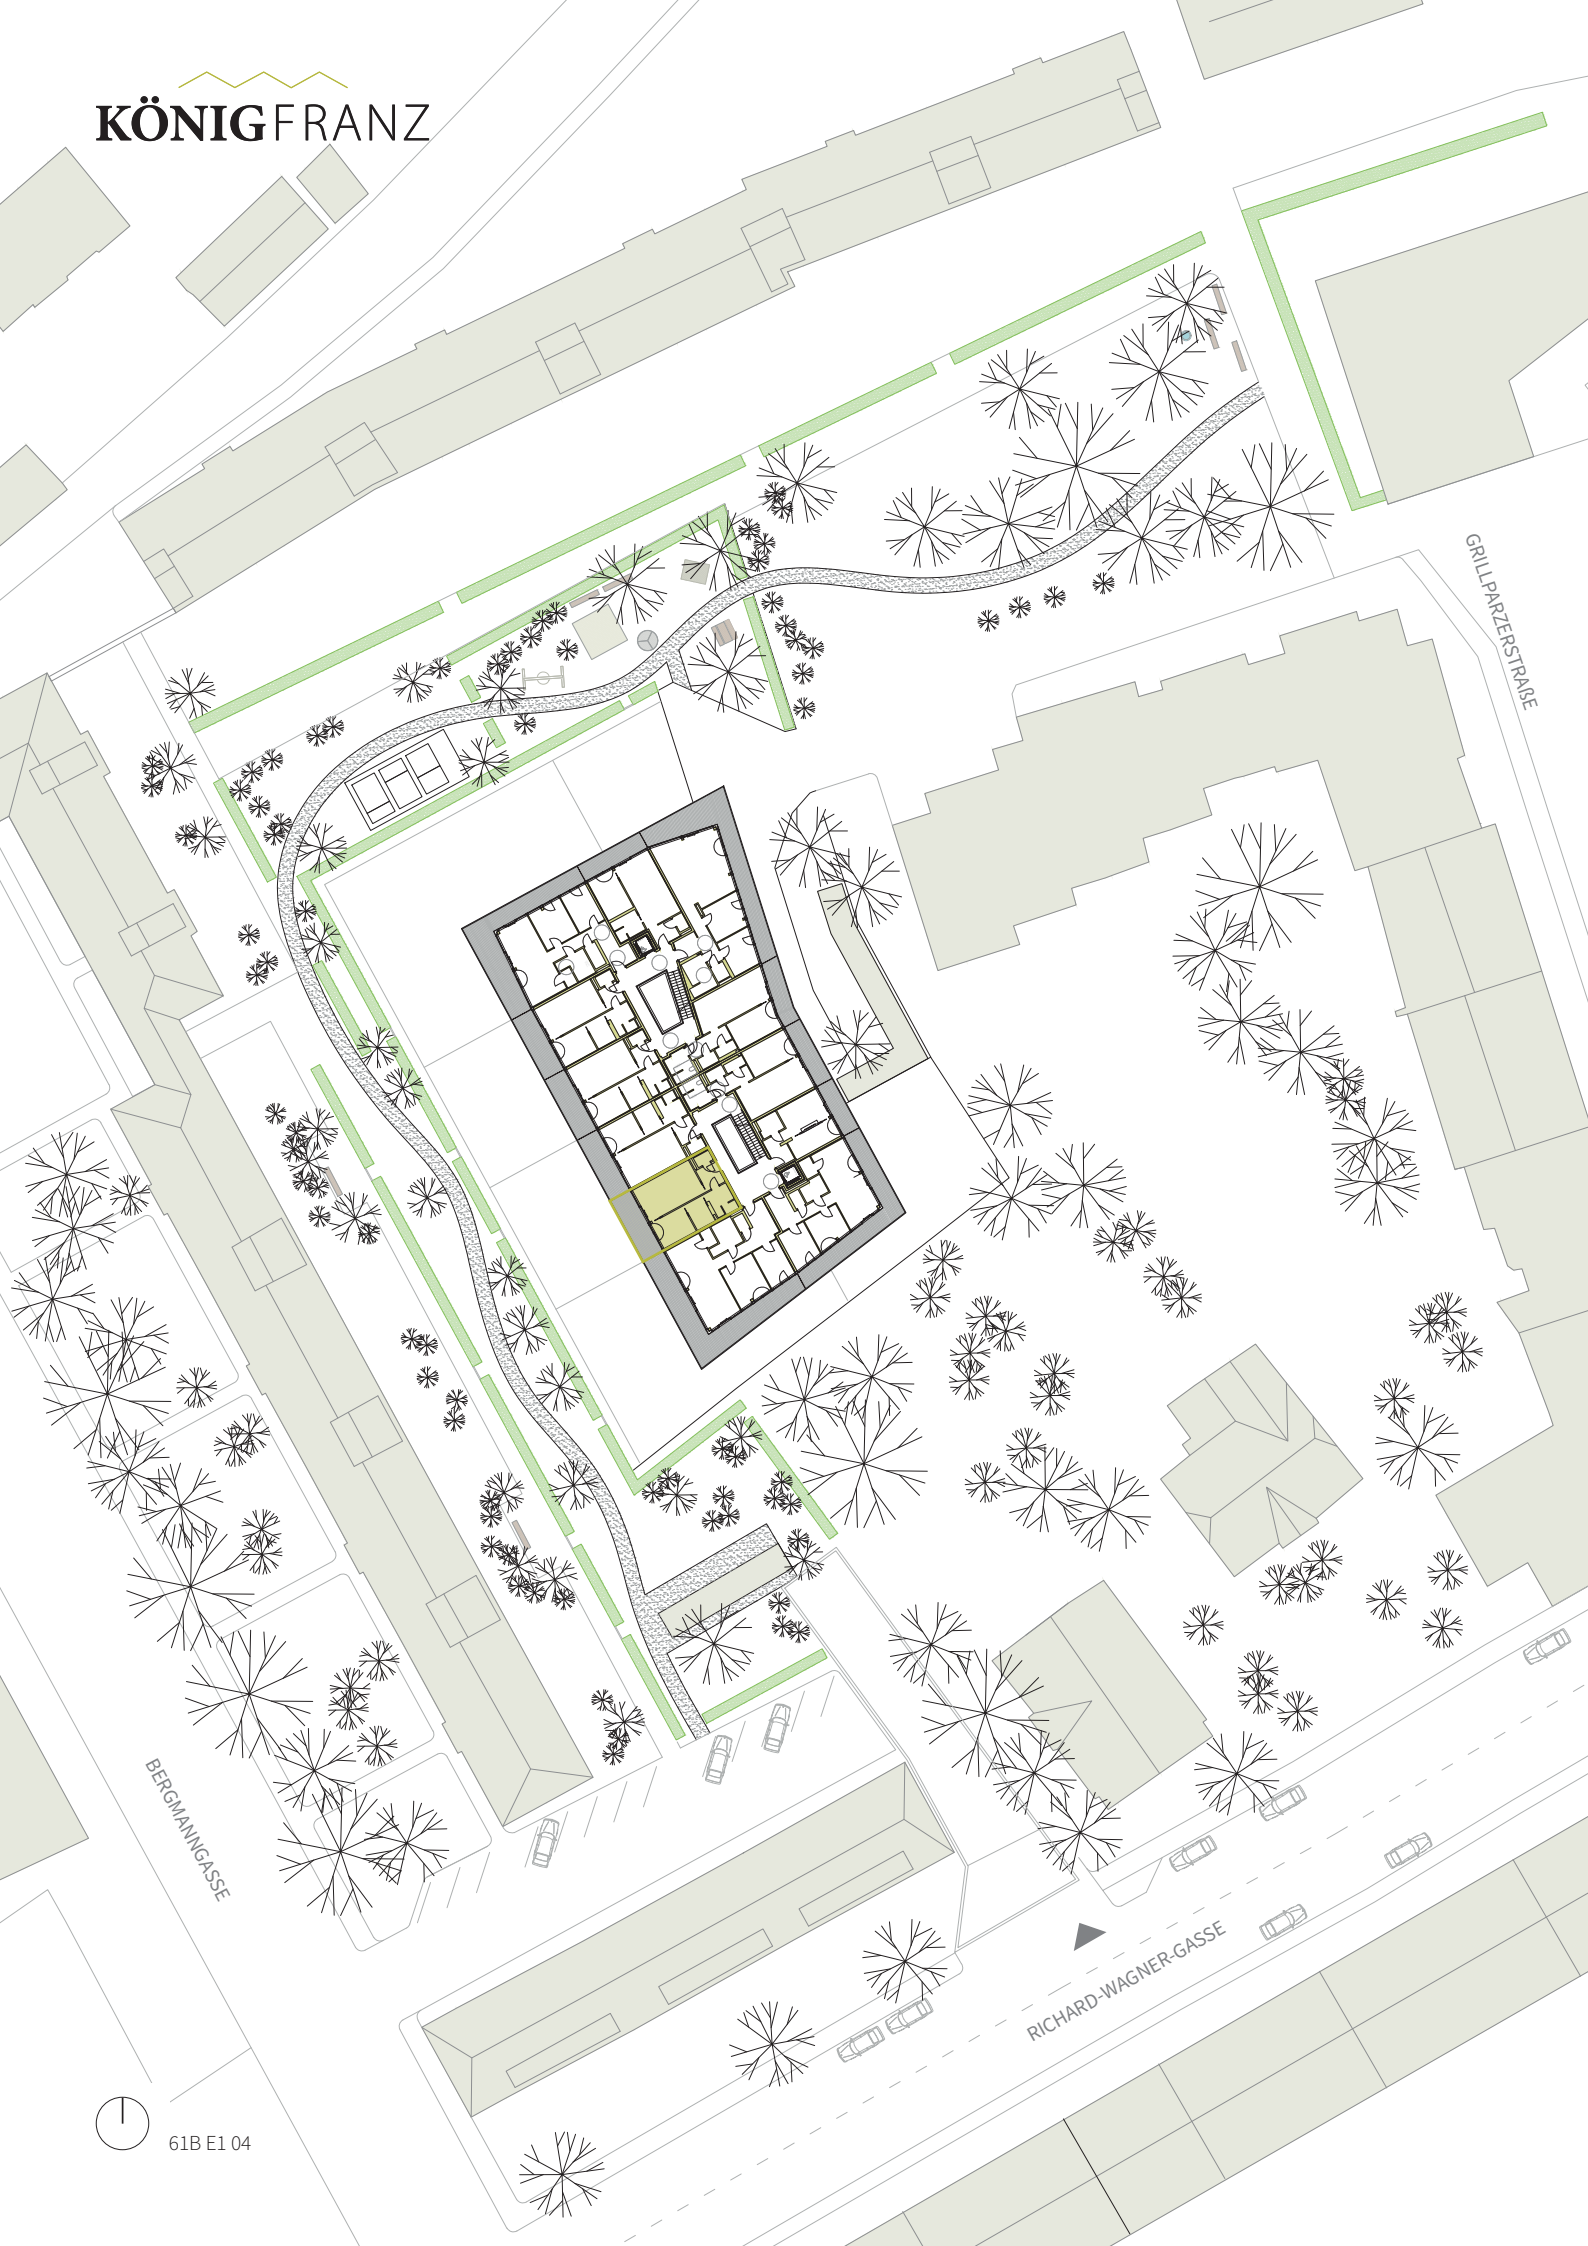

2 Zimmer **51,2 m²**

Vorraum	4,70 m ²
WC	1,76 m ²
Bad	6,30 m ²
Schrankraum	5,60 m ²
Zimmer	10,30 m ²
Kochen Essen Wohnen	22,51 m ²
Terrasse	14,52 m ²

GRILLPARZERSTRASSE

BERGMANNSGASSE

RICHARD-WAGNER-GASSE

61B E1 04